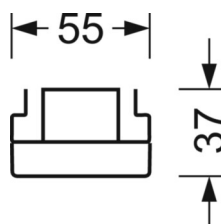

## MECHANIKA

Kolor obudowy	czarny RAL 9005
Wymiary (DxSzxW/ŚrxW)	1531mm x 55mm x 37mm
Masa (netto)	1.75kg
Rodzaj montażu	Montaż systemu szyn nośnych, Konstrukcja świetlna

## Wymiary

L	1531 mm	Długość
B	55 mm	Szerokość
H	37 mm	Wysokość