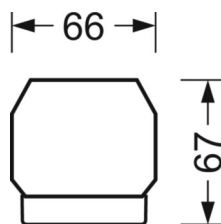

## MECHANIKA

Kolor obudowy	czarny RAL 9005
Wymiary (DxSzxW/ŚrxW)	1531mm x 55mm x 37mm
Masa (netto)	1.75kg
Rodzaj montażu	Montaż systemu szyn nośnych, Konstrukcja świetlna

## Wymiary

L	1531 mm	Długość
B	55 mm	Szerokość
H	37 mm	Wysokość