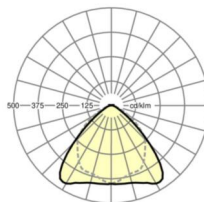

CHARAKTERYSTYKA

Numer katalogowy	19515004094
Numer EAN	4020863427215
Numer taryfy celnej	94051190
Znak jakości	IP 20, Klasa ochrony I, ENEC10 VDE, F, HACCP DIN10500/Żywność/IFS-przydatność do zastosowania/BRC, Indoor, CE
Klasa odporności IK	IK03 (-20°C bis 30°C)
Temperatura otoczenia	ta -20°C do 30°C
Okres gwarancji	5 lata
Możliwość dofinansowania ze środków państwowych	BEG – dofinansowanie do domów energooszczędnych (ważne tylko dla Niemiec)

ELEKTROTECHNIKA

Zasilacz	Elektroniczny sterownik (1 szt.)
Moc systemowa	34W
Napięcie sieciowe	230V/50Hz
Klasa efektywności energetycznej/Źródło światła	C

TECHNIKA ŚWIETLNA

Wyposażenie	LED, współczynnik oddawania barw/kolor światła CRI ≥ 80 / 3000K
Tolerancja koloru (MacAdam)	3SDCM
Nominalny strumień świetlny	5880lm
Trwałość LED	50000h L80/B10 (Tq 30°C), 70000h L80/B50 (Tq 30°C)
Wydajność oprawy	171lm/W
Kąt rozsyłu światła	95° (C0) / 95° (C90)
UGR pop./pod.	21.5 / 23.0

MECHANIKA

Kolor obudowy	czarny RAL 9005
Wymiary (DxSzxW/ŚrxW)	1531mm x 55mm x 37mm
Masa (netto)	1.75kg
Rodzaj montażu	Montaż systemu szyn nośnych, Konstrukcja świetlna

DEEP-LINK

<https://www.regiolum.de/pl/article/19515004094>

Odnosińnik	LED 6000lm 830
ηLB	100 %
Φ ↓/↑	98 % / 2 %
UGR pop./pod.	21.5 / 23.0