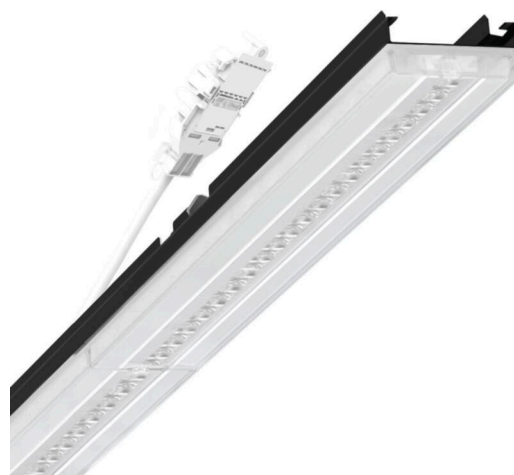

CHARAKTERYSTYKA

Numer katalogowy	19515004094
Numer EAN	4020863427215
Numer taryfy celnej	94051190
Znak jakości	IP 20, Klasa ochrony I, ENEC10 VDE, F, HACCP DIN10500/Żywność/IFS-przydatność do zastosowania/BRC, Indoor, CE
Klasa odporności IK	IK03 (-20°C bis 30°C)
Temperatura otoczenia	ta -20°C do 30°C
Okres gwarancji	5 lata
Możliwość dofinansowania ze środków państwowych	BEG – dofinansowanie do domów energooszczędnych (ważne tylko dla Niemiec)

ELEKTROTECHNIKA

Zasilacz	Elektroniczny sterownik (1 szt.)
Moc systemowa	34W
Napięcie sieciowe	230V/50Hz
Klasa efektywności energetycznej/Źródło światła	C

TECHNIKA ŚWIETLNA

Wyposażenie	LED, współczynnik oddawania barw/kolor światła CRI ≥ 80 / 3000K
Tolerancja koloru (MacAdam)	3SDCM
Nominalny strumień świetlny	5880lm
Trwałość LED	50000h L80/B10 (Tq 30°C), 70000h L80/B50 (Tq 30°C)
Wydajność oprawy	171lm/W
Kąt rozsyłu światła	95° (C0) / 95° (C90)
UGR pop./pod.	21.5 / 23.0

MECHANIKA

Kolor obudowy	czarny RAL 9005
Wymiary (DxSzxW/ŚrxW)	1531mm x 55mm x 37mm
Masa (netto)	1.75kg
Rodzaj montażu	Montaż systemu szyn nośnych, Konstrukcja świetlna

DEEP-LINK

<https://www.regiolum.de/pl/article/19515004094>

Odnosińnik	LED 6000lm 830
ηLB	100 %
Φ ↓/↑	98 % / 2 %
UGR pop./pod.	21.5 / 23.0